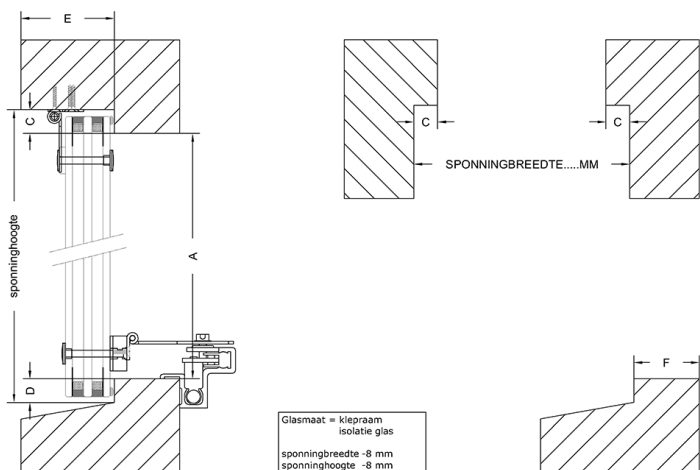

Raammaat:  Sponning  Glas

U-waarde:  0.9

Breedte  Hoogte

Maat A  Maat C

Maat D  Maat E

Maat F  Maat SU

Maat P  Maat K

Maat V

SU: Lengte van de trekstang  
 inclusief greep

P: Breedte stijl

K: Hoogte bovendorpel of kalf

V: Voorsprong binnenzijde  
 kozijnhout / binnenzijde  
 knegge (eventueel) voor-  
 kant vensterbank

Afbeelding  1  2  3  4  5