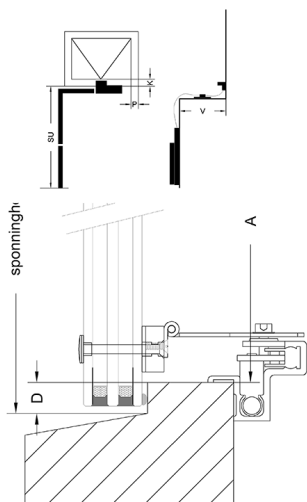

Raammaat:  Sponning  Glas

U-waarde:  0.9

Breedte  Hoogte

Maat A  Maat C

Maat D  Maat E

Maat F  Maat SU

Maat P  Maat K

Maat V

SU: Lengte van de trekstang  
 inclusief greep

P: Breedte stijl

K: Hoogte bovendorpel of kalf

V: Voorsprong binnenzijde  
 kozijnhout / binnenzijde  
 knegge (eventueel) voor-  
 kant vensterbank

Afbeelding  1  2  3  4  5