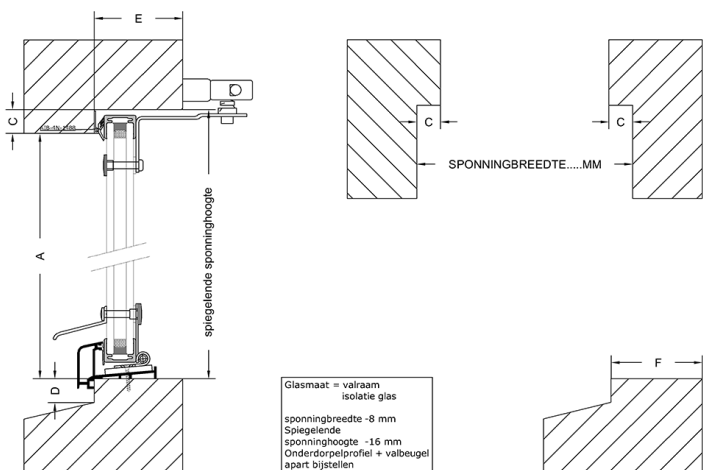

Isolatie Hardglazen Valraam Type B3 vzw lekdorpel onderdorpelprofiel en TH-FL190 afstandbediening

Bestelformulier

Type: ☐ Offerte ☐ Bestelling

Afleveradres

Firmanaam: .....

Firmanaam: .....

Adres: .....

Adres: .....

Postcode: .....

Postcode: .....

Plaats: .....

Plaats: .....

Naam: .....

E-mailadres: .....

Werknummer: .....